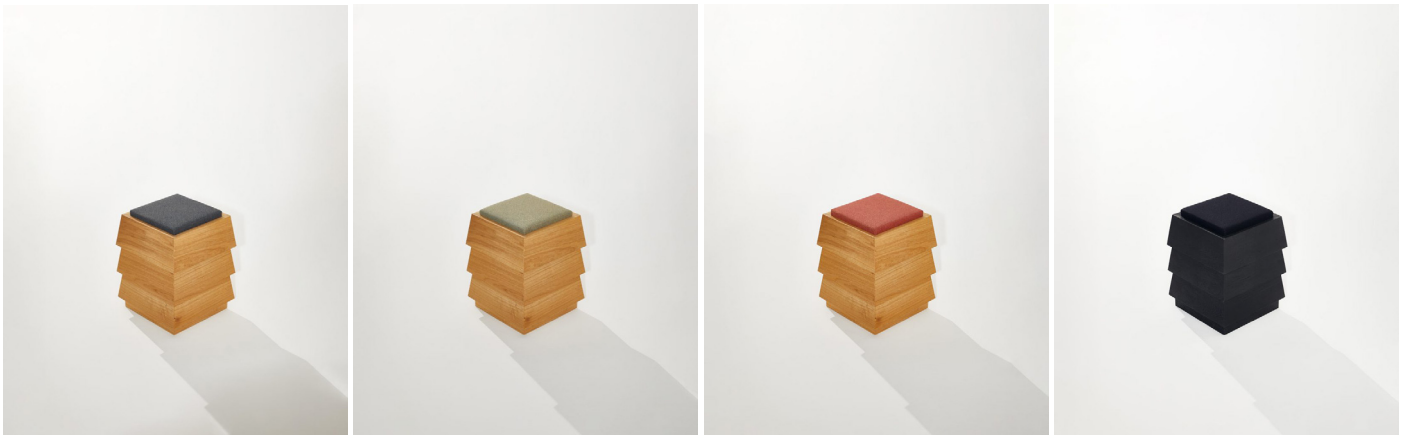

PAGODE SITZHOCKER

Eigenschaften des Produkts

Aussehen

Der Pagode hat 3 quadratische Etagen, die aufeinander gestapelt sind. Das Sitzpolster ist ebenfalls quadratisch.

Verfügbare Farben

Eiche / Rot Melange

Eiche / Green Melange

Eiche / Anthrazit Melange

Schwarz gebeizte Eiche / Schwarz

Materialien

Holz: Eiche geölt, aus ökologisch verantwortungsvoll bewirtschafteten Wäldern.

Sitzpolster: 2-Farben-Melange-Wollstoff in Fishbone-Design, lichtecht und ökozertifiziert (100% Polyester, Trevira CS).

Abmessungen

H x B x T: 47 x 36 x 36 cm

Gewicht: 11 kg

Verpackung

Das Produkt wird einer Verpackung gepolstert geliefert.

Warnhinweis

Produkt nur so verwenden, wie es auf der Website angegeben ist. Nicht draufsteigen oder klettern. Bei falscher Verwendung kann es zu Unfällen kommen. Das Produkt ist nicht Kindersicher.

Bei Entsorgung, müssen Polster und Holz getrennt werden.

Heilig Objects
Wilhelm-Leuschner-Str. 27
64347 Griesheim
Germany
hello@heilig-objects.com

PAGODE STOOL

Features of the product

Appearance

The Pagode has 3 square tiers that are stacked on top of each other. The seat cushion is also square.