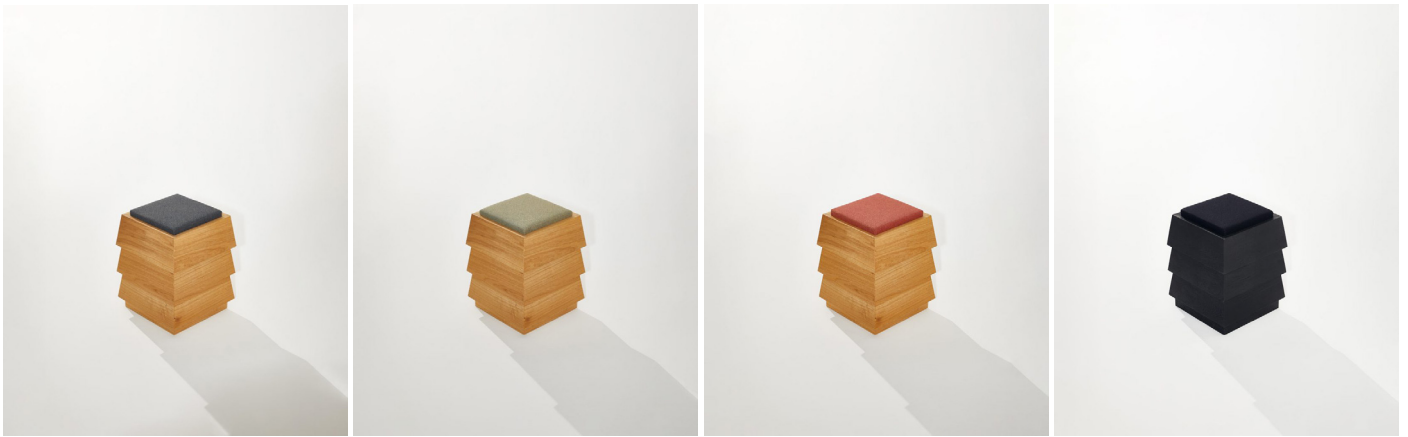

PAGODE TABURETE

Propiedades del producto

Aspecto

La Pagoda tiene 3 gradas cuadradas que se apilan unas sobre otras. El cojín del asiento también es cuadrado.

Colores disponibles

Roble / Rojo Melange

Roble / Verde mélange

Roble / Antracita Melange

Roble teñido de negro / negro

Materiales

Madera: Roble aceitado, procedente de bosques gestionados de forma responsable.

Tapizado del asiento: Tejido de lana melange bicolor con diseño de espina de pez, resistente a la luz y con certificado ecológico (100% poliéster, Trevira CS).

Dimensiones

Alto x Ancho x Fondo: 47 x 36 x 36 cm

Peso: 11 kg

Embalaje

El producto se entrega en un embalaje acolchado.

Advertencia

Utilice el producto sólo como se especifica en el sitio web. No se suba a él. Un uso incorrecto puede provocar accidentes. El producto no es a prueba de niños. Al desechar el producto, el cojín y la madera deben estar separados.

Heilig Objects
Wilhelm-Leuschner-Str. 27
64347 Griesheim
Germany
hello@heilig-objects.com