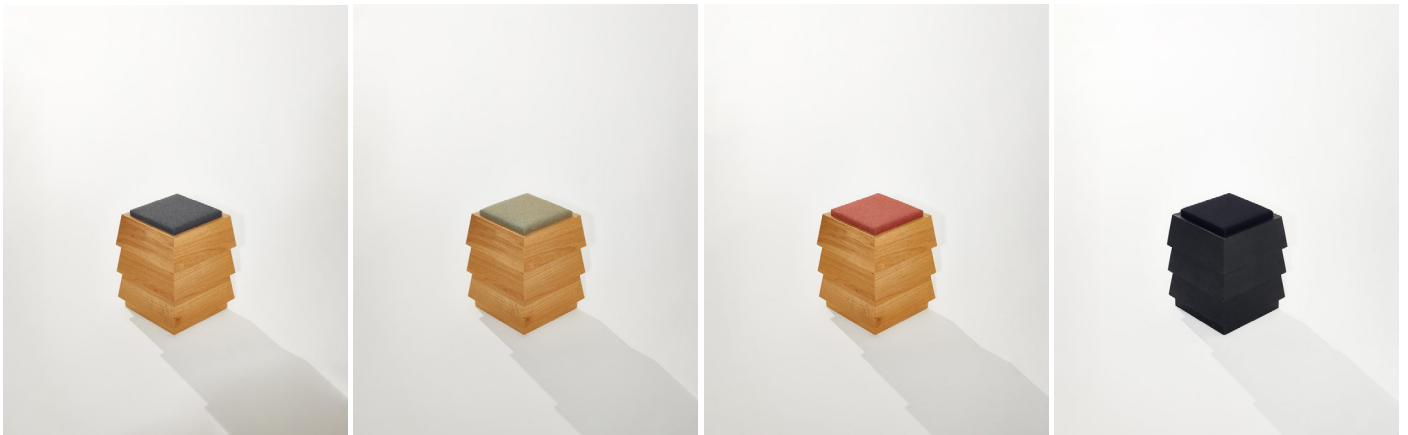

PAGODE SITZHOCKER

Eigenschaften des Produkts

Aussehen

Der Pagode hat 3 quadratische Etagen, die aufeinander gestapelt sind. Das Sitzpolster ist ebenfalls quadratisch.

Verfügbare Farben

Eiche / Rot Melange

Eiche / Green Melange

Eiche / Anthrazit Melange

Schwarz gebeizte Eiche / Schwarz

Materialien

Holz: Eiche geölt, aus ökologisch verantwortungsvoll bewirtschafteten Wäldern.

Sitzpolster: 2-Farben-Melange-Wollstoff in Fishbone-Design, lichtecht und ökozertifiziert (100% Polyester, Trevira CS).