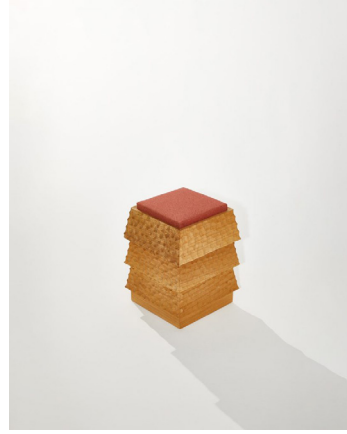

PAGODE NAGURI STOOL

Properties of the product

Appearance

The Pagode Naguri has 3 square tiers that are stacked on top of each other and have a randomly shaped wooden structure. The seat cushion is also square.

Available colors

Oak / Red Melange
Oak / Green Melange
Oak / anthracite melange

Materials

Oak, oiled. From ecologically responsible managed forests in Germany. 2-color melange wool fabric with her-ringbone pattern. Hard-wearing, lightfast and eco-certified.

Dimensions

H x W x D: 47 x 36 x 36 cm
Weight: 11 kg

Packaging

The product is supplied in padded packaging.

Warning

Only use the product as indicated on the website. Do not climb on it. Incorrect use can lead to accidents. The product is not childproof. When disposing of the product, the upholstery and wood must be separated.

Heilig Objects
Wilhelm-Leuschner-Str. 27
64347 Griesheim
Germany
hello@heilig-objects.com