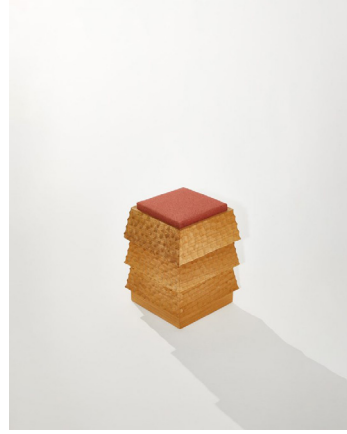

PAGODE NAGURI TABURETE

Características del producto

Aspecto

El Pagode Naguri tiene 3 gradas cuadradas que se apilan unas sobre otras y tienen una estructura de madera de forma aleatoria. El cojín del asiento también es cuadrado.

Colores disponibles

Roble / Rojo Melange
Roble / verde mélange
Roble / antracita mélange

Materiales

Roble, aceitado. Procedente de bosques gestionados ecológicamente en Alemania. Tejido de lana melange bicolor con dibujo de espiga. Resistente, resistente a la luz y con certificado ecológico.

Dimensiones

Alto x Ancho x Fondo: 47 x 36 x 36 cm
Peso: 11 kg

Embalaje

El producto se entrega en un embalaje acolchado.

Advertencia

Utilice el producto únicamente como se especifica en el sitio web. No subirse a él. Un uso incorrecto puede provocar accidentes. El producto no es a prueba de niños. Al desechar el producto, la tapicería y la madera deben separarse.

Heilig Objects
Wilhelm-Leuschner-Str. 27
64347 Griesheim
Germany
hello@heilig-objects.com